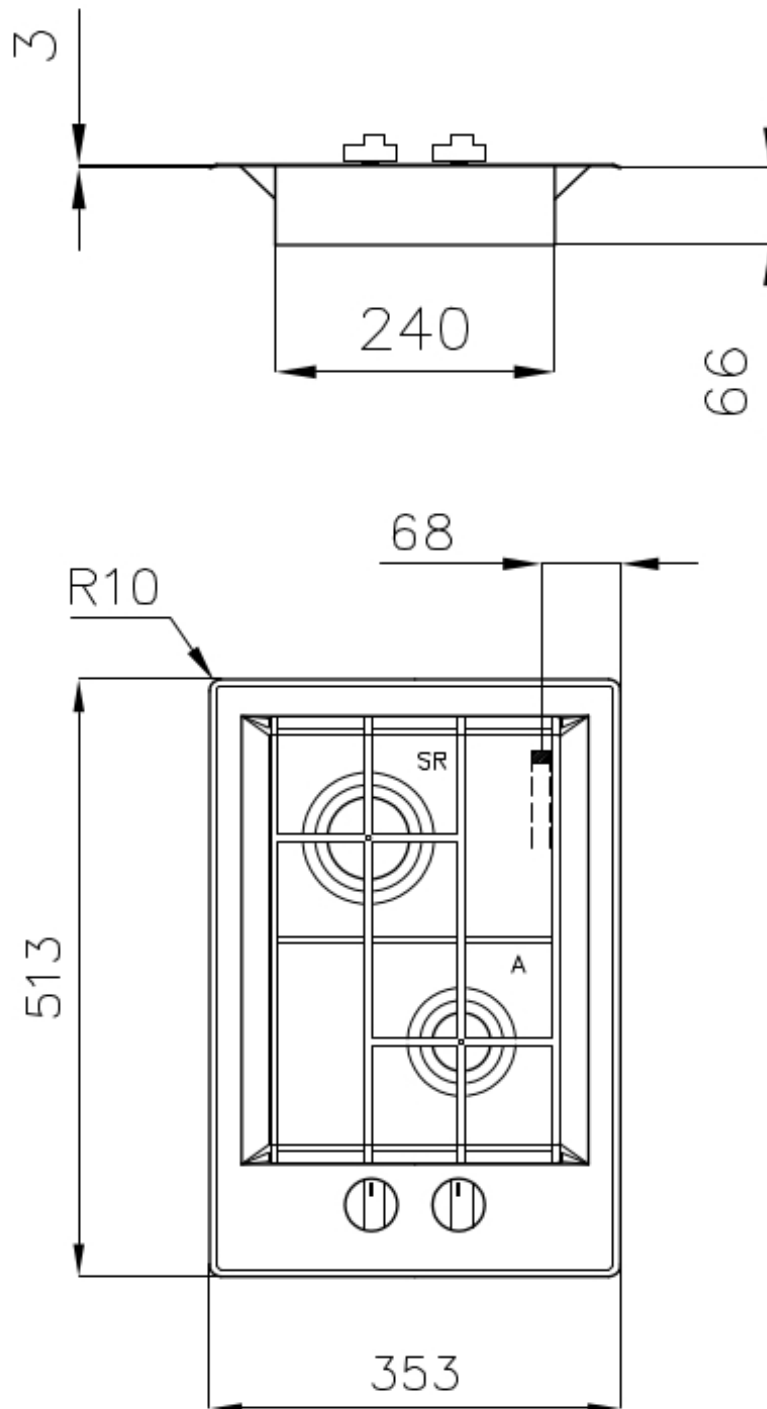

铸铁锅架

铸铁是燃气灶锅架的理想材料，这归因于其具有的多方面特性：高热容量可提高烹饪性能；大重量和稳定性，可提高安全性；坚固耐用，可长期保留炉灶的原始外观；易于清洁。

平钳燃气灶

超平型号是美观与功能有机结合的典型例子。优雅的锅架形成单一的宽阔表面。